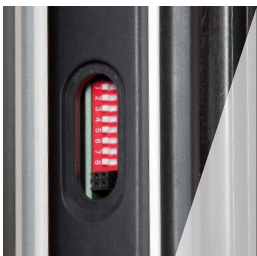

Hohe Sicherheit durch BAYERWALD® Tresorband

Push-to-close

Fingerprint, Scanner und Steuereinheit

Ansteuerung des Fingerprints

Wartungsarm/
einfache Programmierung

Barrierefreies
Bauen und Wohnen

Einklemmschutz